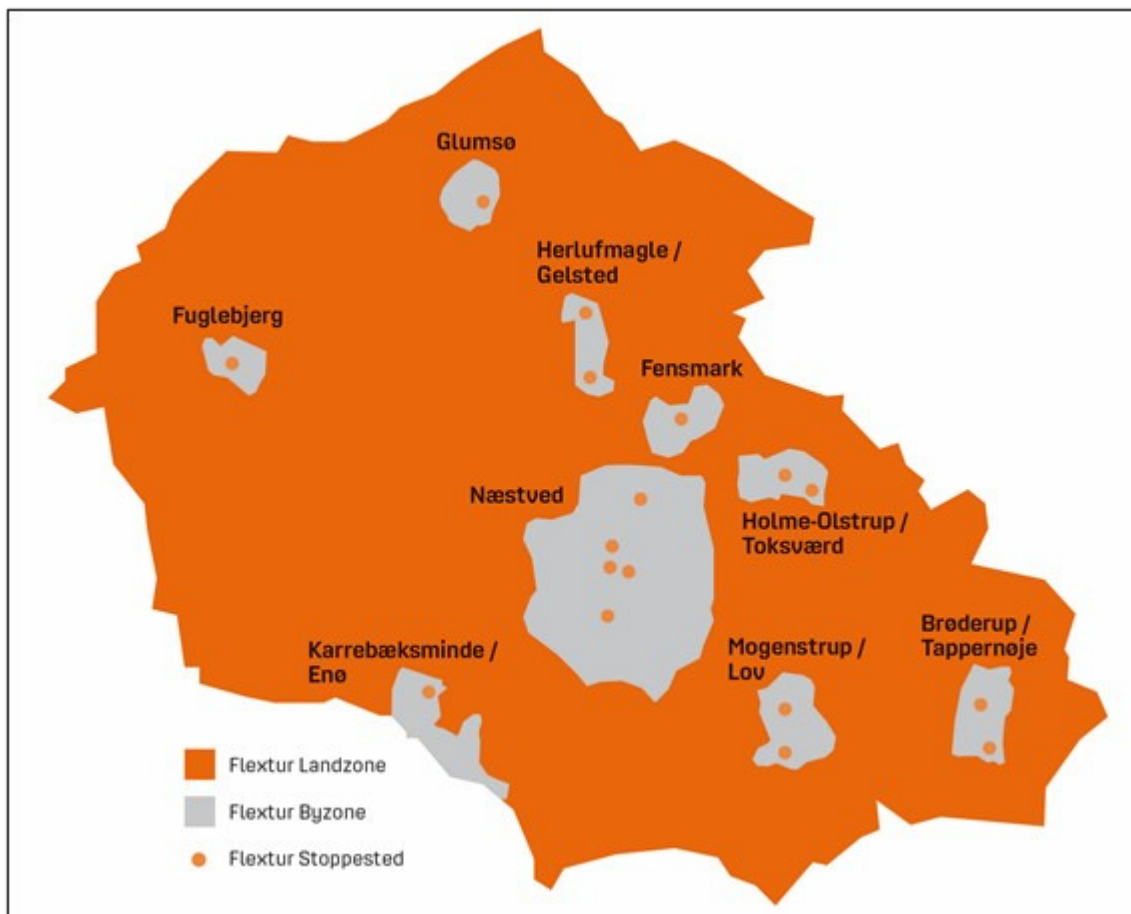

Emne:

Nye regler for Flextur i Næstved Kommune fra 1. juli 2015

Kære Flextur-kunde

Tak, fordi vi må sende dig mere information om de ændrede regler for brug af Flextur i Næstved Kommune.

Næstved Kommune har ønsket at ændre reglerne for brug af Flextur. Fra 1. juli 2015 er det ikke længere muligt at benytte Flextur til rejser internt i eller mellem ni udvalgte byer/byområder i Næstved Kommune.

De 9 Flextur Byzoner og de nye Flextur Stoppesteder er illustreret på kortet nedenfor. Skal du rejse fra en Flextur Byzone til en anden – eller køre inden for en Flextur Byzone – kan du altså ikke benytte Flextur. Du skal i stedet benytte busser og hvor det er muligt tog.

Du kan fortsat benytte Flextur, hvis du vil:

- Fra en adresse i en Flextur Landzone til en anden
- Fra en Flextur Byzone til en adresse i Flextur Landzone. Bemærk, at du skal begynde din tur ved et Flextur Stoppested
- Fra en adresse i en Flextur Landzone til en Flextur Byzone. Bemærk, at du i Flextur Byzoner bliver kørt til et Flextur Stoppested
- Fra en adresse i Næstved Kommune til en adresse i en anden kommune, der er tilknyttet Flextur. Bemærk, at du fra Flextur Byzonerne skal begynde din rejse fra et Flextur Stoppested
- Fra en adresse i en anden kommune til Næstved Kommune. Bemærk, at du i Flextur Byzoner bliver kørt til et Flextur Stoppested